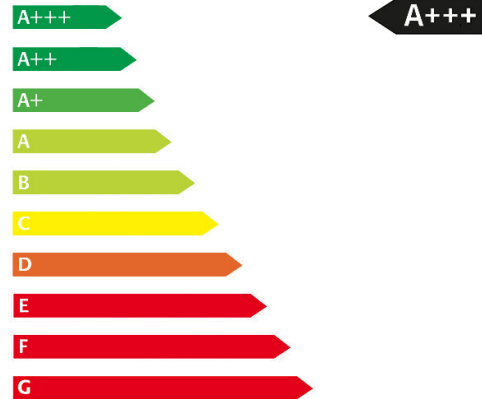

MG ZS EV 72KW/h 440 KM Reichweite !!!!!

Verbrauch & Umwelt

Kraftstoff: Elektro
Leistung: 115 kW
CO2-Effizienzklasse: A+++
Umweltplakette: 4 (Grün)

Verbrauchswerte nach NEFZ

Kraftstoffverbrauch
Innerort: n.V. l/100km
Außerorts: n.V. l/100km
Kombiniert: n.V. l/100km
Stromverbrauch (kombiniert) 17,8 kWh/100km
CO2-Emissionen kombiniert: 1 g/km

Verbrauchswerte nach WLTP

Kraftstoffverbrauch
Innerstädtisch n.V. l/100km
Stadttrand n.V. l/100km
Landstraße n.V. l/100km
Autobahn n.V. l/100km
Kombiniert n.V. l/100km
Stromverbrauch kombiniert n.V. kWh/100km
CO2-Emissionen kombiniert 0 g/km
Elektrische Reichweite n.V. km

Kontakt

Autofit Schirmer
Otto-Stadler-Str. 1
33100 Paderborn

Tel.: 05251 87 92 92 0
E-Mail: info@autohaus-schirmer.de