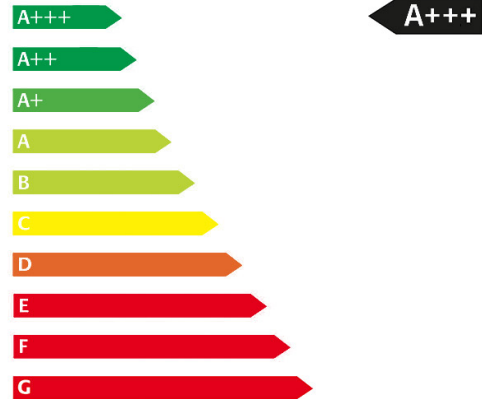

Innenausstattung:- Alcantara

Farbe der Innenausstattung:- Schwarz

Ausstattung auf den Bildern können abweichen.

Irrtümer und Zwischenverkauf nicht ausgeschlossen.

Kontakt

Autofit Schirmer
Otto-Stadler-Str. 1
33100 Paderborn

Tel.: 05251 87 92 92 0
E-Mail: info@autohaus-schirmer.de

MG MG4 XPOWER

Verbrauch & Umwelt

Kraftstoff: Elektro
Leistung: 320 kW
CO₂-Effizienzklasse: A+++
Schadstoffklasse: EURO6D
Umweltplakette: 4 (Grün)

Verbrauchswerte nach NEFZ

Kraftstoffverbrauch
Innerort: n.V. l/100km
Außerorts: n.V. l/100km
Kombiniert: n.V. l/100km
Stromverbrauch (kombiniert) 16,6 kWh/100km
CO₂-Emissionen kombiniert: 0 g/km

Verbrauchswerte nach WLTP

Kraftstoffverbrauch
Innerstädtisch n.V. l/100km
Stadttrand n.V. l/100km
Landstraße n.V. l/100km
Autobahn n.V. l/100km
Kombiniert n.V. l/100km
Stromverbrauch kombiniert n.V. kWh/100km
CO₂-Emissionen kombiniert 0 g/km
Elektrische Reichweite n.V. km