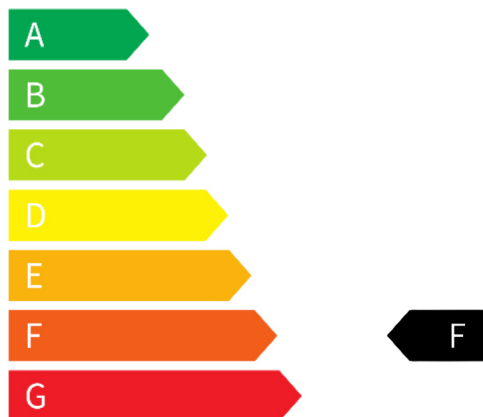

Kia Sorento 2.2D AWD PLATINUM 7S NAPPA GD

Verbrauch & Umwelt

Kraftstoffverbrauch (kombiniert): 6,6 l/100km

CO₂-Emissionen (kombiniert): 173 g/km

CO₂-Klasse: F

Kraftstoffverbrauch Innenstadt: 8,7 l/100km

Kraftstoffverbrauch Stadtrand: 6,6 l/100km

Kraftstoffverbrauch Landstraße: 5,6 l/100km

Kraftstoffverbrauch Autobahn: 6,7 l/100km

CO₂ - Klasse kombiniert

Kontakt

Autohaus Schirmer GmbH
Otto-Stadler-Str. 1
33100 Paderborn

Tel.: 05251 87 92 92 0
E-Mail: info@autohaus-schirmer.de