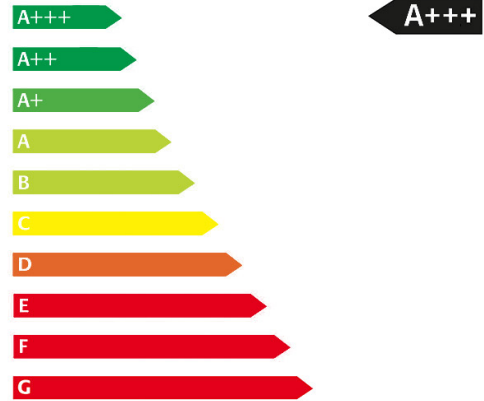

Citroën C5 X Shine Pack Hybrid

Verbrauch & Umwelt

Kraftstoff: Benzin
Leistung: 133 kW
CO₂-Effizienzklasse: A+++
Schadstoffklasse: EURO6D
Umweltplakette: 4 (Grün)

Verbrauchswerte nach NEFZ

Kraftstoffverbrauch
Innerort: 1,4 l/100km
Außerorts: 2,3 l/100km
Kombiniert: 1,3 l/100km
Stromverbrauch (kombiniert) n.V. kWh/100km
CO₂-Emissionen kombiniert: 30 g/km

Verbrauchswerte nach WLTP

Kraftstoffverbrauch
Innerstädtisch n.V. l/100km
Stadttrand n.V. l/100km
Landstraße n.V. l/100km
Autobahn n.V. l/100km
Kombiniert 1,4 l/100km
Stromverbrauch kombiniert n.V. kWh/100km
CO₂-Emissionen kombiniert 14 g/km
Elektrische Reichweite n.V. km

Kontakt

Autofit Schirmer
Otto-Stadler-Str. 1
33100 Paderborn

Tel.: 05251 87 92 92 0
E-Mail: info@autohaus-schirmer.de